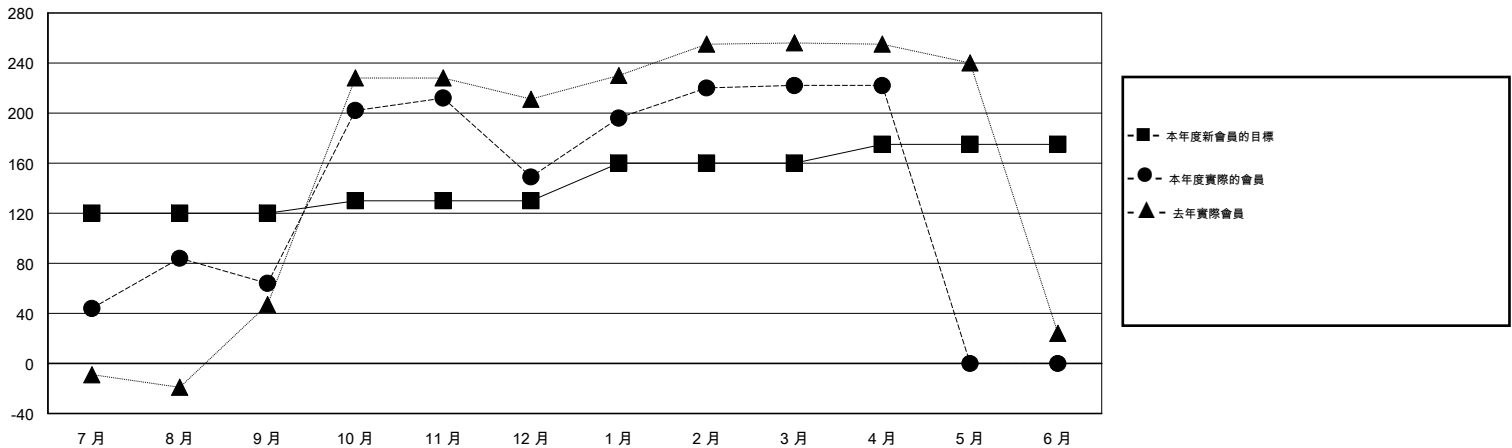

目標和實際會員累積

已取消的分會: 1

71 CLUBS OF 78 增添1位或以上的新會員

性別分佈

男 1,575 (60.14%)
女 1,044 (39.86%)

放棄的會員

[點擊這裡取得健康評估資料](#)

過世	6
分會已取消	0
其他	183
總計	189

家庭單位會員	325
戶長	155
非戶長	170