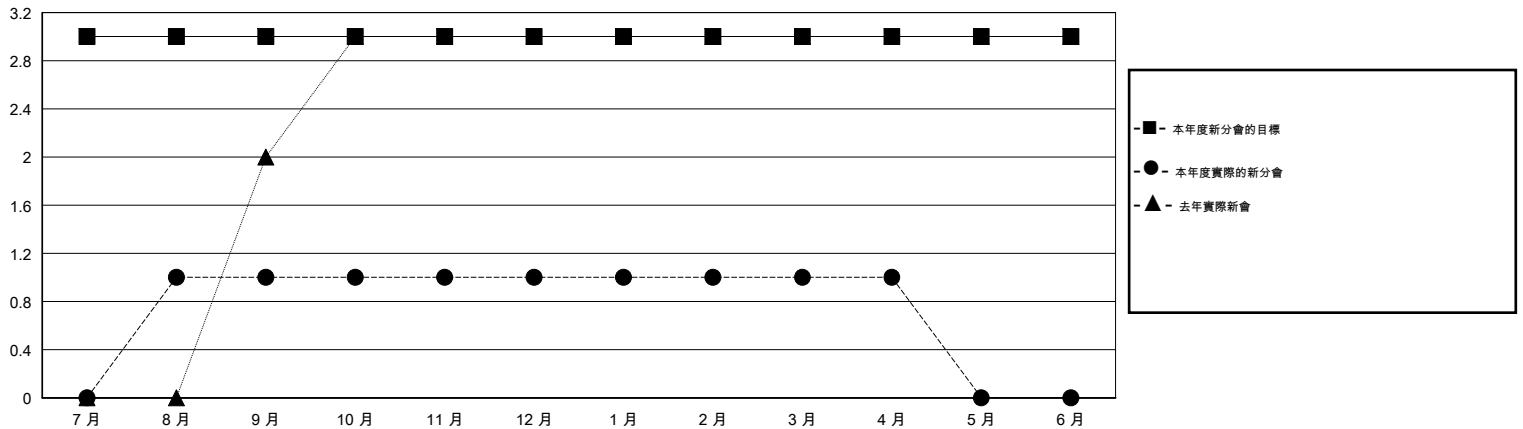

MONTHLY MEMBERSHIP PROGRESS REPORT

District 300 A1

Results as of: 4/30/2015

GMT: PEI-JEN CHEN

地點 REP OF CHINA

GMT憲章區 5

分會				
成果 2014-2015				
季	新分會目標	新會	會員流失的分會	淨增/減
7月/8月/9月	3	1	0	1
10月/11月/12月	0	0	1	-1
1月/2月/3月	0	0	0	0
4月/5月/6月	0	0	0	0

位會員@每位須繳				
成果 2014-2015				
季	新會員目標	增加的授證/新會員	退會人數	淨增/減
7月/8月/9月	120	159	95	64
10月/11月/12月	10	155	70	85
1月/2月/3月	30	90	17	73
4月/5月/6月	15	7	7	0

目標與實際新會累積